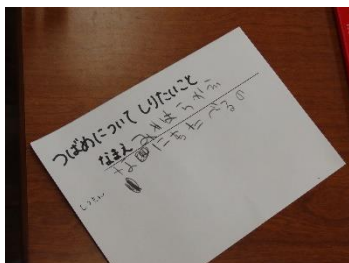

# ツバメさん、ようこそ瑠璃よこはまこども園へ

赤ちゃんいるのかな？

玄関先にツバメさんのお家が出来ているのを発見！

お〜い！  
つばめさん何しているの？

毎日子ども達で更新した  
「つばめにっき」 →

中でもつばき組がツバメさんに  
興味を持ち始めました！

何食べてるのかなあ？

お当番さんがカメラでその日の  
ツバメさんの様子を撮影！  
毎日、色々な発見と疑問が出てくるね

ツバメさんについて知りたいことが沢山！  
図鑑やパソコンを使って、調べたよ。

ツバメさんはフィリピンやマレーシアから  
やってきたんだね！

園のみんなにも、ツバメさんのことを教えてあげたい！  
ツバメポストを作って、「つばめについて知りたいこと」  
を募ってみよう！

ポストを設置！どんな質問がやってくるかな？

2枚目も  
見てね🌸

「どんな鳴き方をするの？」  
 「何を食べているの?」「おうちにはどれくらいいる?」など  
 皆んなからの様々な質問に答えるべく、色んな方法で調べて  
 います。